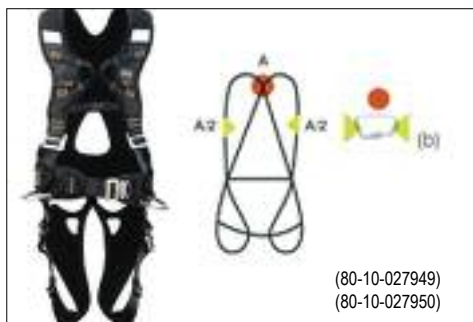

(80-12-027989)

(80-12-027990)

(80-12-027991)

(80-10-027973)

(80-10-027955)

(80-10-027949)
(80-10-027950)

(80-10-027977)

Κωδ. Είδους	Περιγραφή
80-10-027949	ΖΩΝΗ ΑΣΦΑΛΕΙΑΣ S-L
80-10-027950	ΖΩΝΗ ΑΣΦΑΛΕΙΑΣ L-XL
80-10-027973	ΖΩΝΗ ΑΣΦΑΛΕΙΑΣ 2 ΣΗΜΕΙΩΝ EN361
80-10-027955	ΖΩΝΗ ΑΣΦΑΛΕΙΑΣ BASIC
80-10-027977	ΖΩΝΗ ΑΣΦΑΛΕΙΑΣ ΜΕΣΗΣ EN358